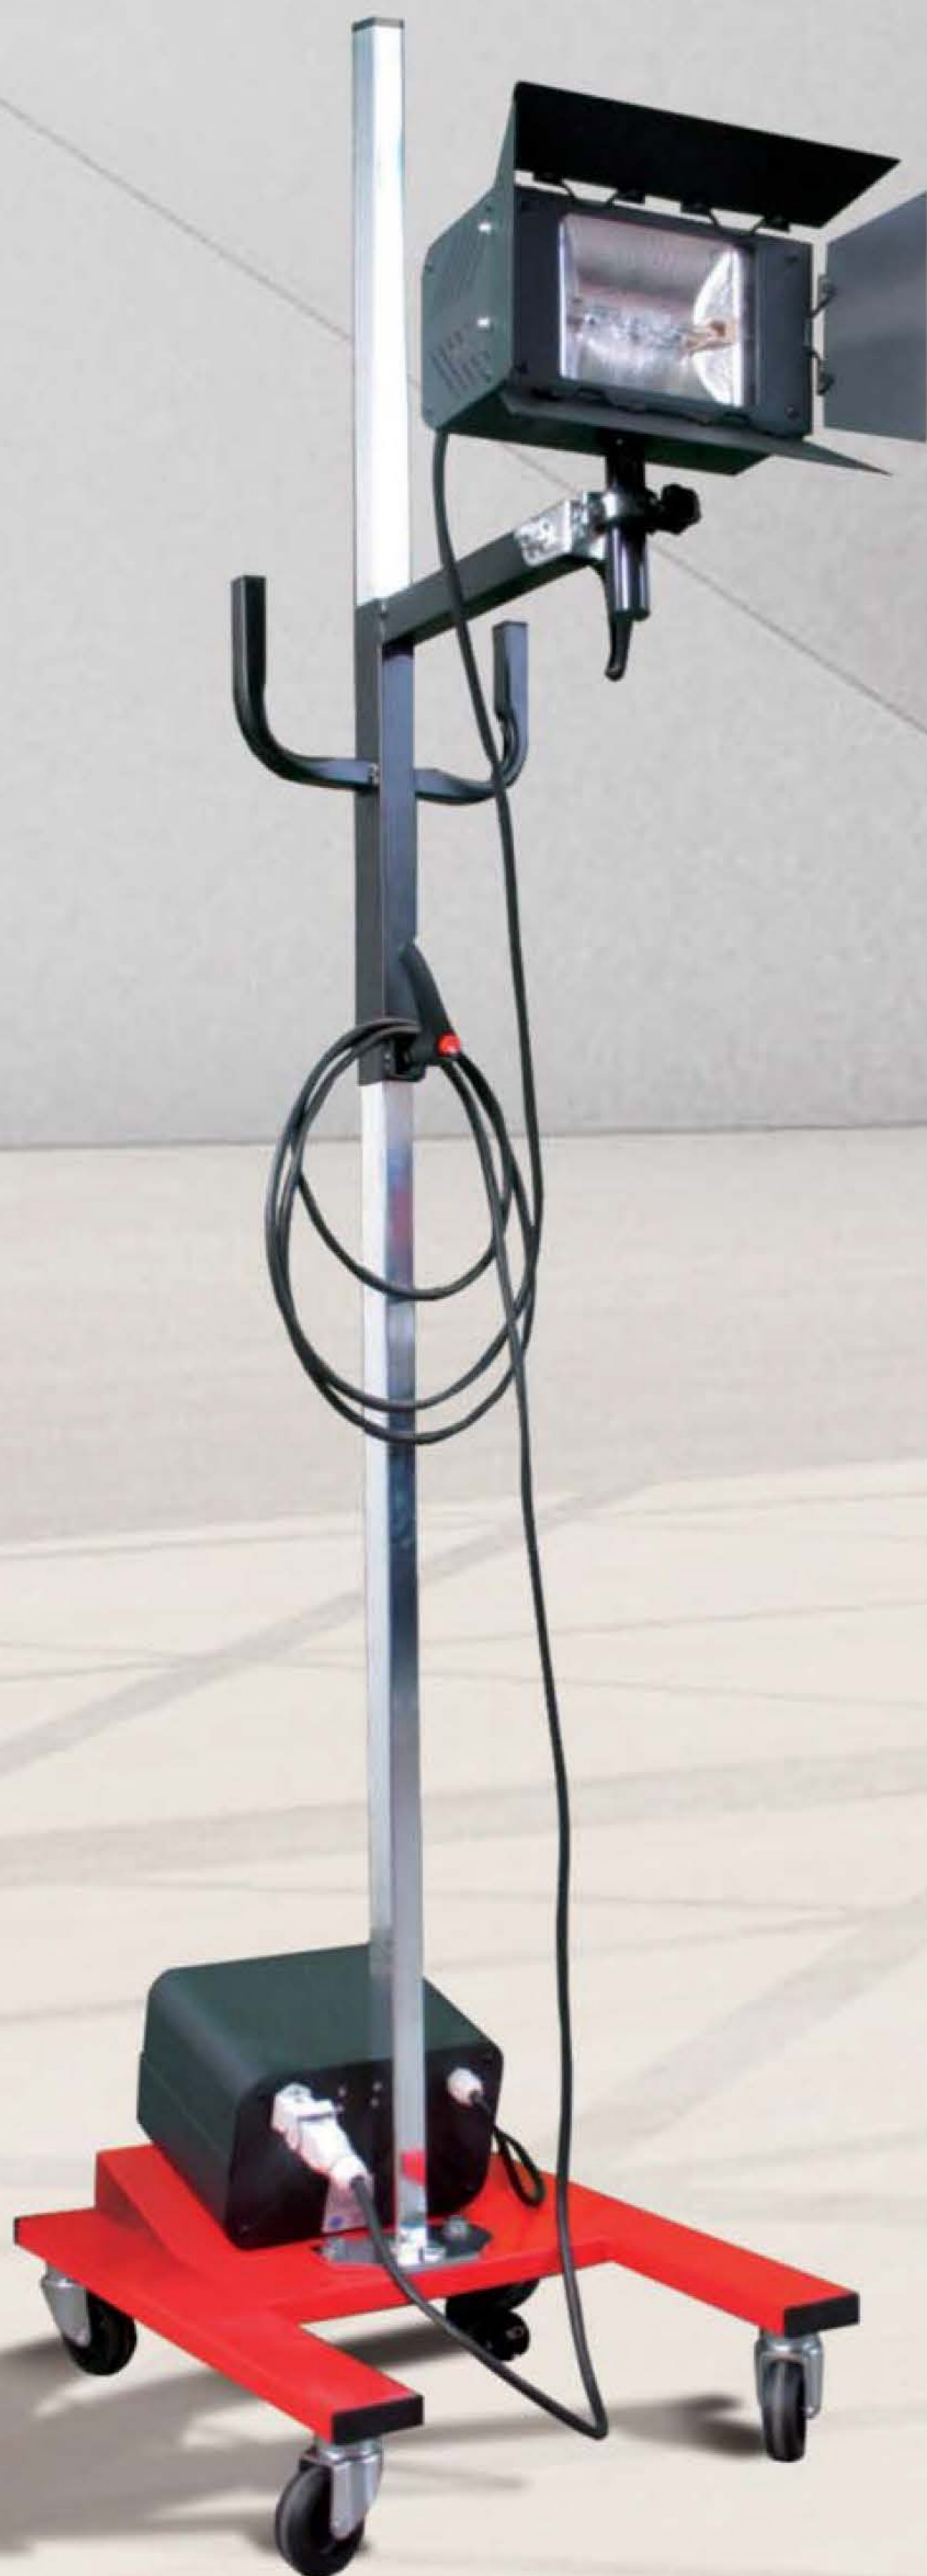

# Lampada UV con supporto

Tipo di controllo  
Control type

Sede legale e operativa  
Head office and operational Headquarters

 EleTec

via dell'informatica, 29  
45030 OCCHIOBELLO - ROVIGO (ITALY)

Tel.: (+39) 0425.762450