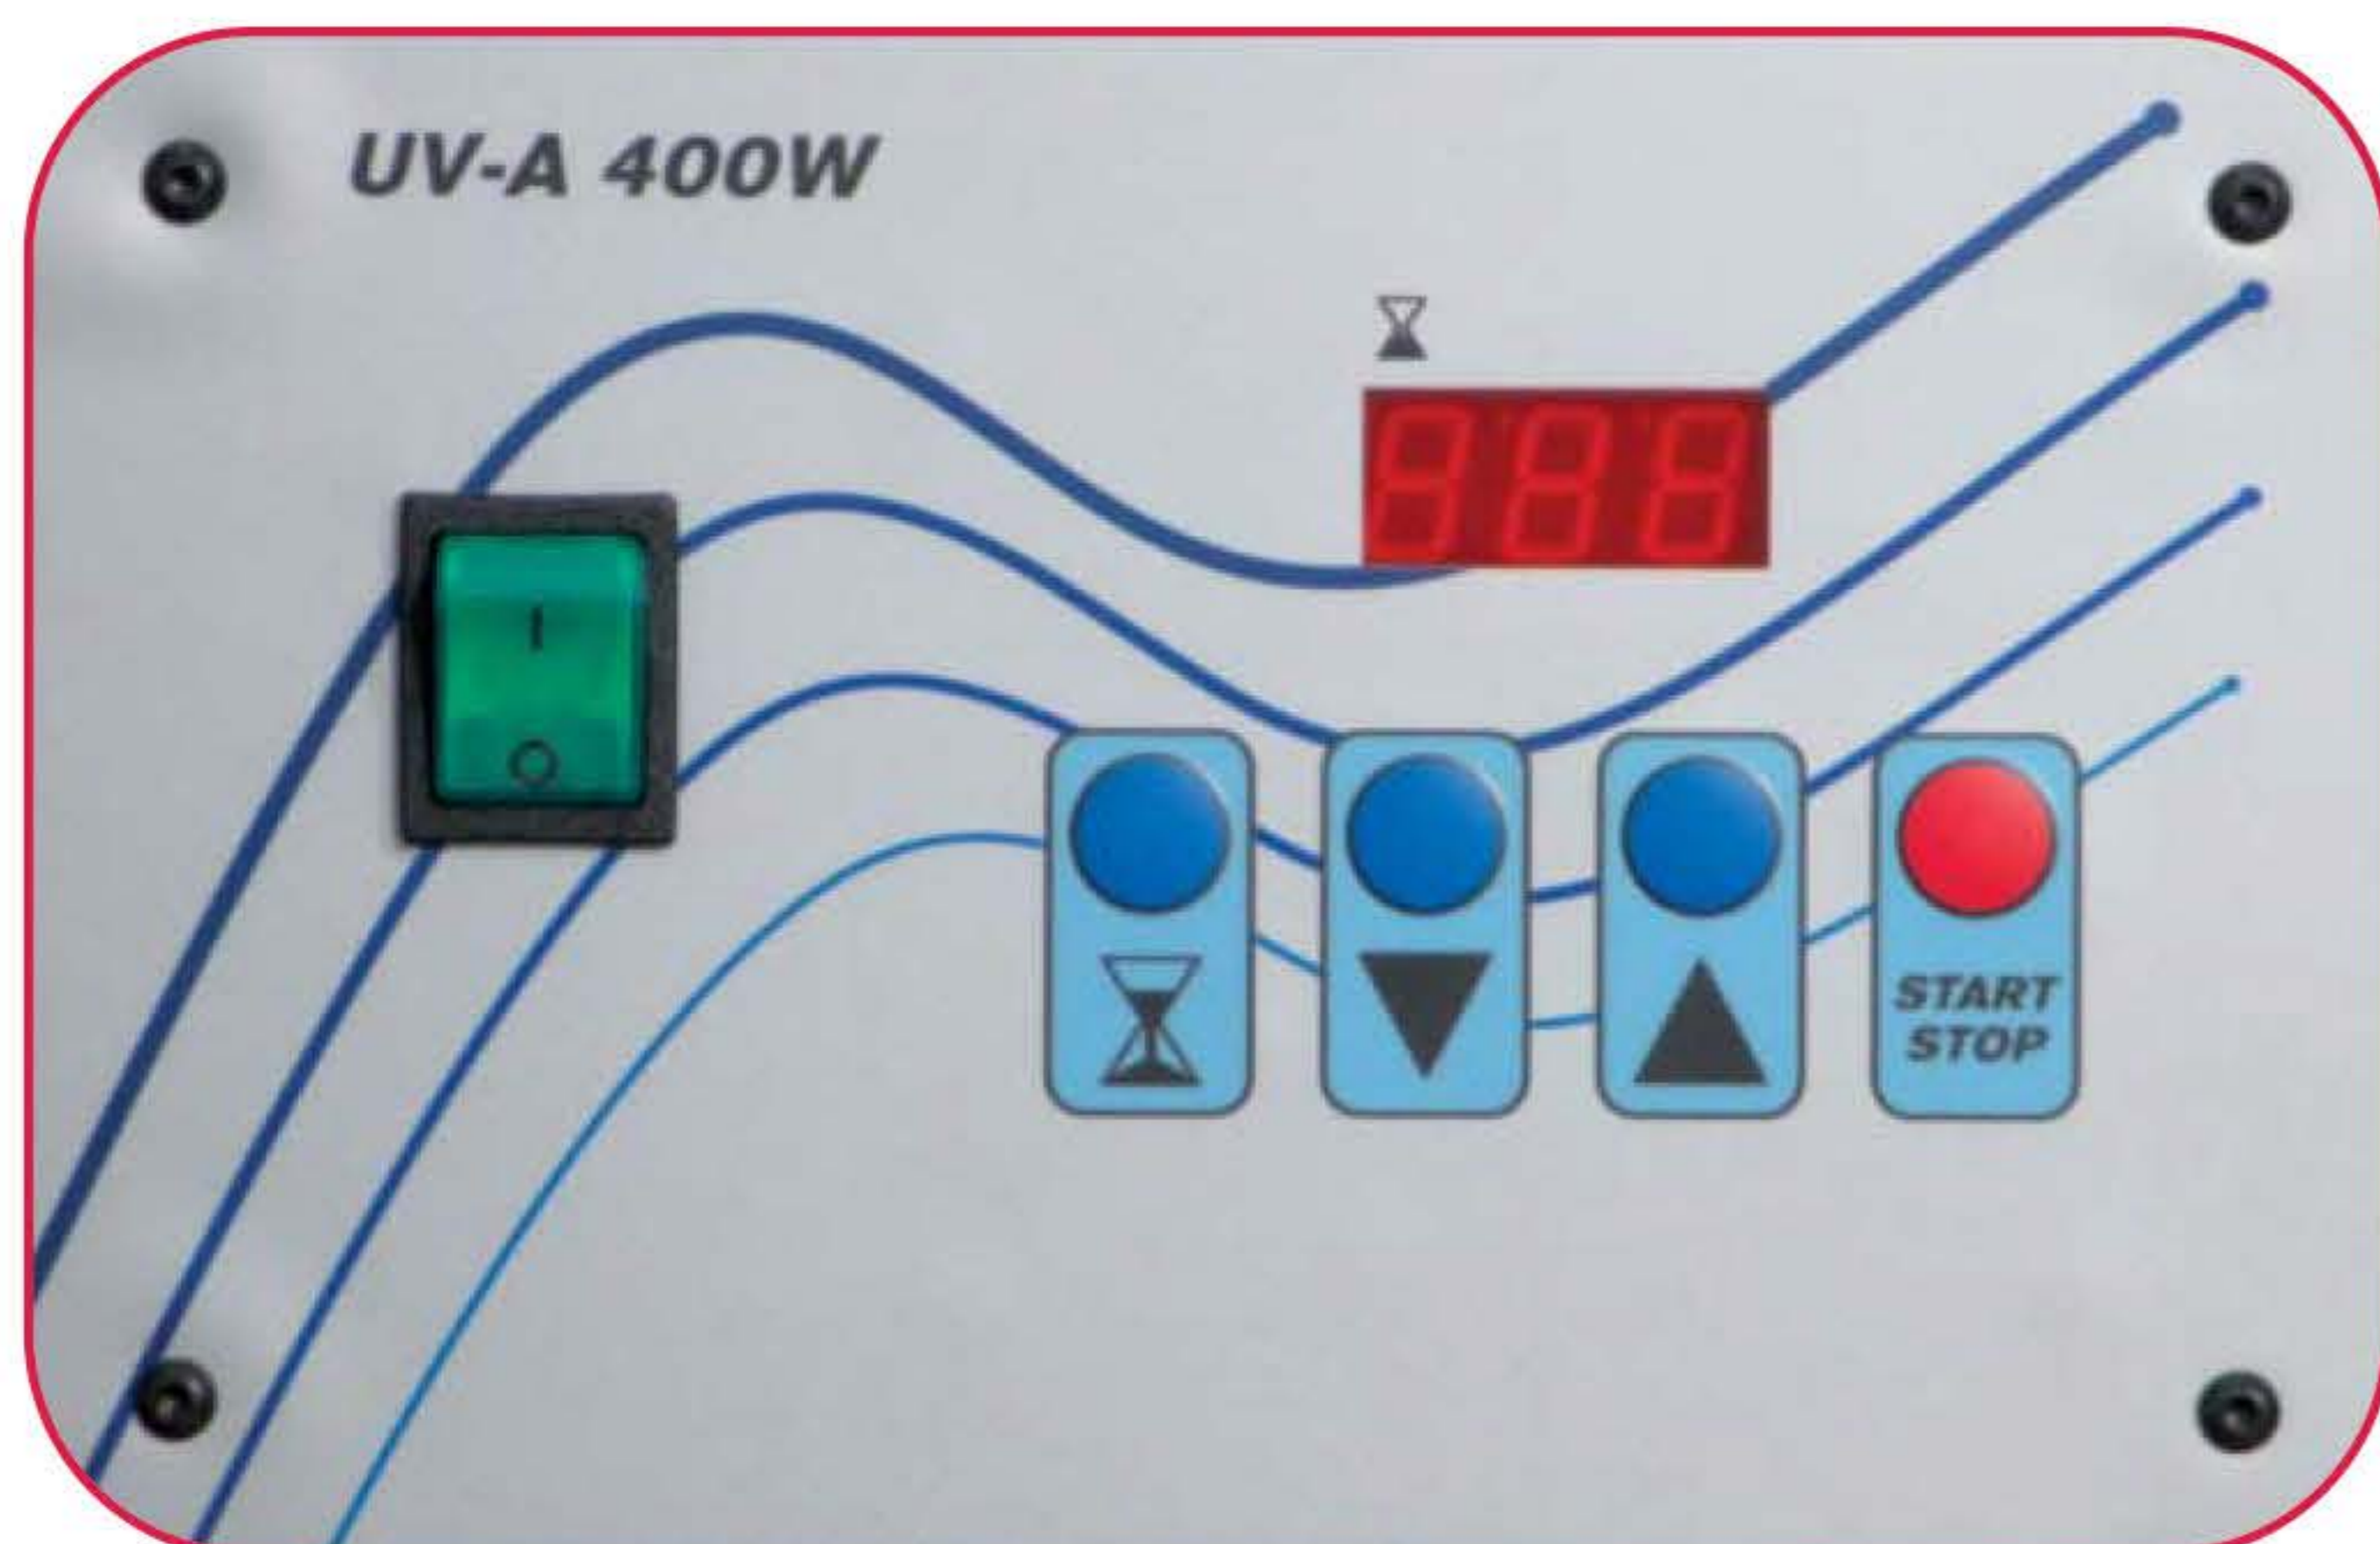

# Lampada UV con supporto

Tipo di controllo  
Control type

Sede legale e operativa  
Head office and operational Headquarters

 EleTec

via dell'informatica, 29  
45030 OCCHIOBELLO - ROVIGO (ITALY)

Tel.: (+39) 0425.762450